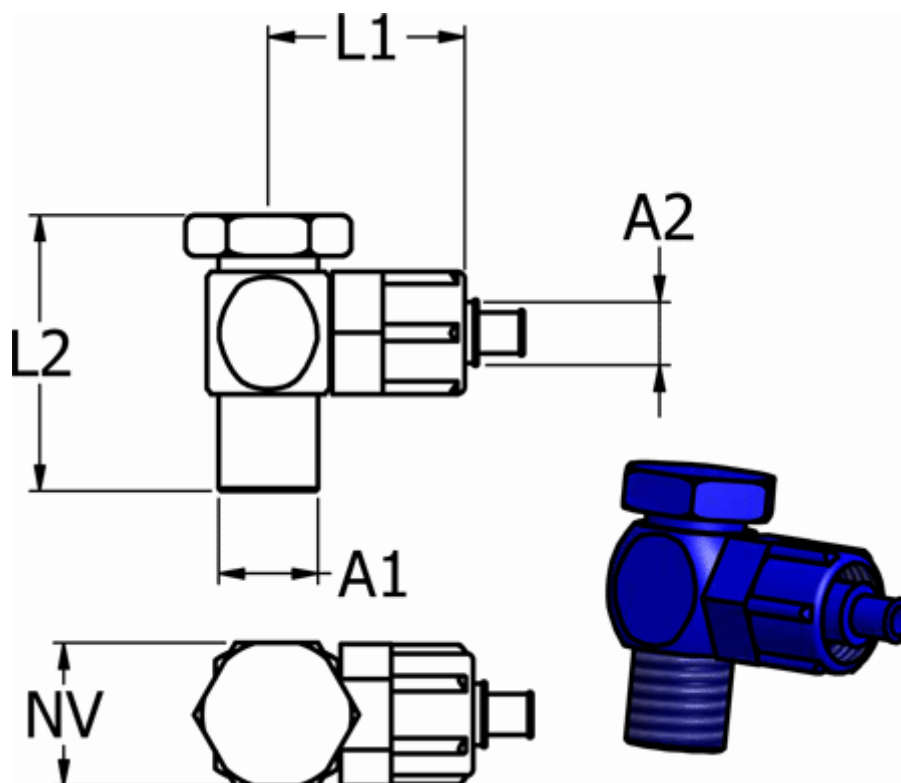

Varenummer: 58613666
Beskrivelse: Push-on fitting POM 13.666, Ø8/6-G 1/4"
Banjovinkel, blå

Mål

For slange A2 =	8/6
Gevind A1 =	G 1/4"
L1 =	26.5
L2 =	29
NV =	17